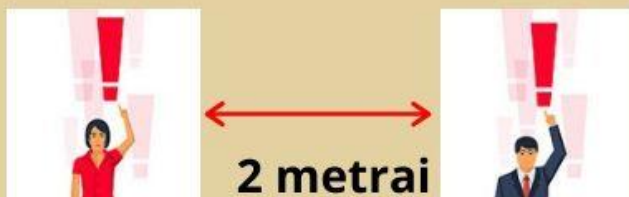

KAIP ELGTIS ATVYKUS Į PARDUOTUVĘ

**DEZINFEKUOKITE RANKAS IŠ
ABIEJŲ PUSIŲ TADA
UŽSIMAUKITE PIRŠTINES**

IDEZINFEKAVIMO SKYSTIS PADĖTAS
PARDUOTUVĖS VIDUJE PRIE ĮĖJIMO Į
BENDRĄ SALĘ. PIRŠTINES GALIMA
NAUDOTI SAVO ARBA
REKOMENDUOJAMAS VIENKARTINIO
NAUDOJIMO PADĖTAS PARDUOTUVĖJE

**LIESKITE PREKES TIK KURIAS
PIRSITE**

REKOMENDUOJAMA REIKALINGŲ
PREKIŲ SĄRAŠĄ PASIRUOŠTI IŠ ANKSTO

**STOVĖKITE EILĖJE LAIKANTIS
2 METRŲ ATSTUMO VIENAS
NUO KITO**

**VENKITE ATSISKAITYMO
GRYNAISIAIS PINIGAIS**