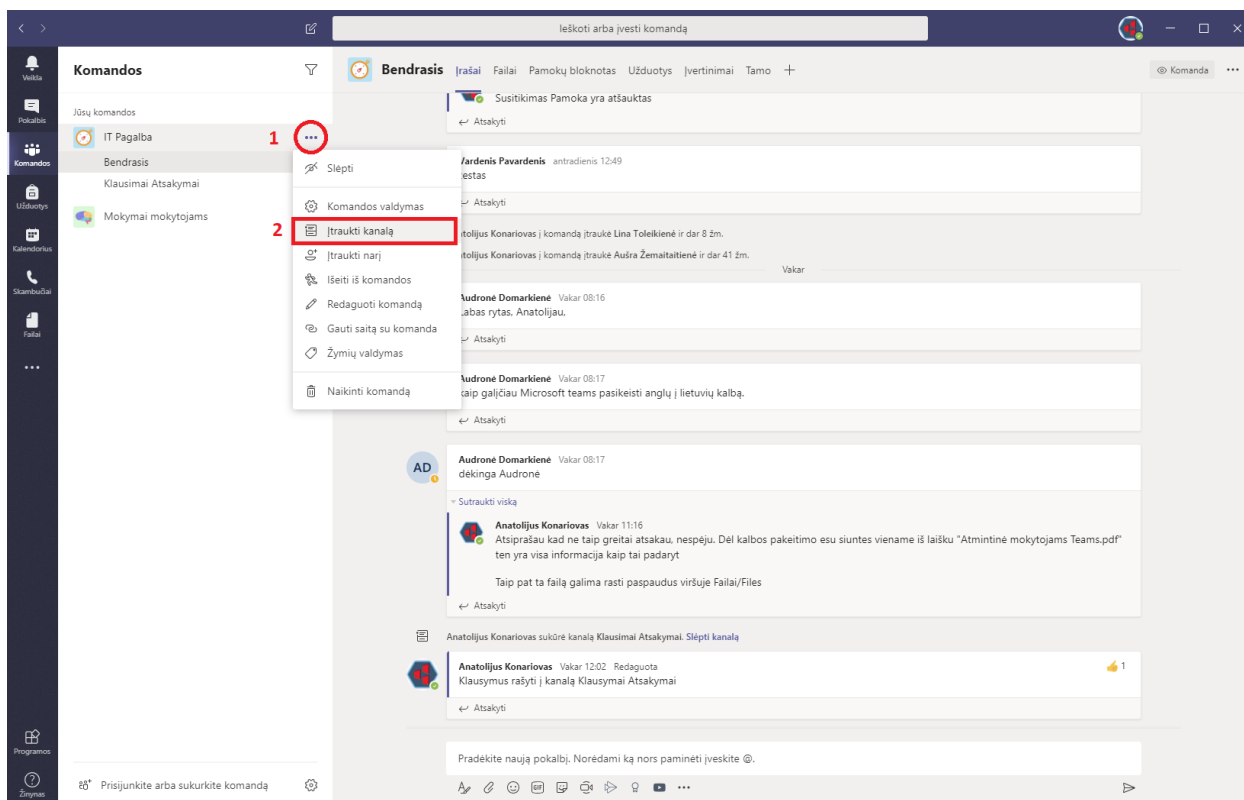

Naujo/Papildomo kanalo kurimas

Jeigu reikia galima sukurti naujus kanalus mokiniams kuriuose jie gali bendrauti lygiai taip pat kaip kanale „Bendrasis“ skirtumas tas kad kanalas „Bendrasis“ negali būti ištrintas o jūsų naujai sukurti kanalai gali būti kuriami ir naikinami bet kada.

1 žingsnis